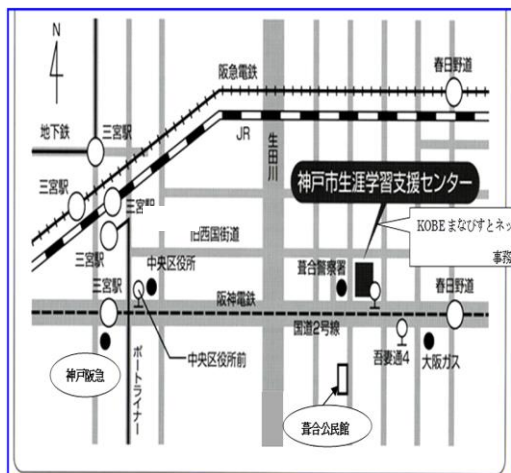

実施日の前月の5日～9日にお申し込みください。

午前9時から（土・日も）受け付けています。

☆すべて **定員 100名** **無 料**

- ・定員を超過した場合は、コムスタで抽選を行います。
- ・定員に満たない場合は、11日以降に 引き続き受け付けます。

※ メールでの申し込みは、ホームページ「一日体験教室」の「メールの申込みはこちら」をご覧ください。

申込み先

コムスタこうべ（神戸市生涯学習支援センター）

〒651-0076 神戸市中央区吾妻通4-1-6

電話 (078) 251-4731

ホームページ <http://www.kobe-spokyo.jp/comista/>

<交通機関>

- ◆ JR三ノ宮駅・地下鉄三宮駅…徒歩 20 分（約 1000m）
- ◆ 阪神電鉄春日野道駅西口…徒歩 8 分（約 400m）
- ◆ 阪急電鉄春日野道駅…徒歩 15 分（約 800m）

来館者用の駐車場はございません。