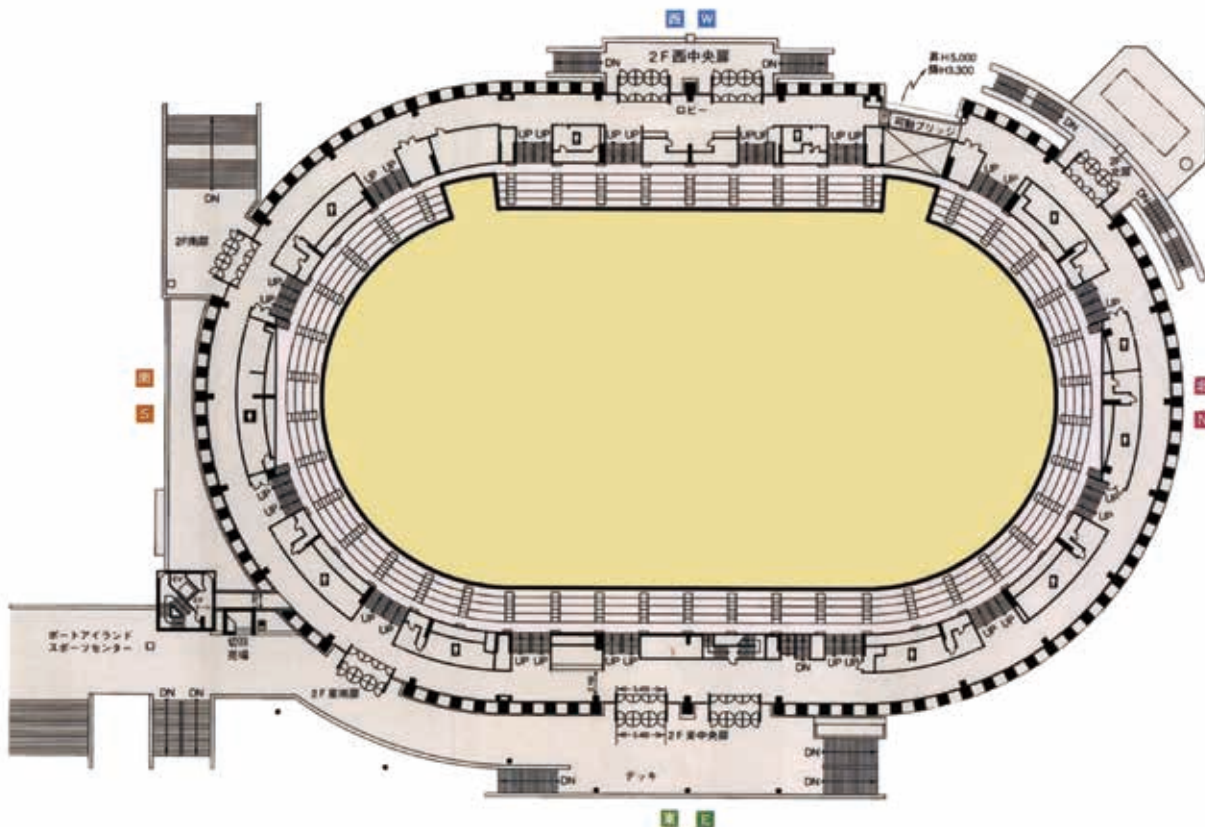

お申し込みから開催まで

施設概要

- 構造**：鉄筋コンクリート造
地下1階地上3階建
- 規模**：敷地面積 10,286㎡
建築面積 7,739㎡
延床面積 13,325㎡
- 座席数**：スタンド2階・3階 固定席 3,528席
(うちボックス席 68席)
アリーナ部 仮設席 約4,500席
※舞台の設営状況により仮設席は増減
- アリーナ**：
楕円形 横82.5m×横42.5m
天井高 最高約30m
面積 3,100㎡
床面 屋内スポーツ用長尺弾性塩ビシート (床荷重2t/㎡)
下地 コンクリート床 (床荷重2t/㎡)
- 空調設備**：観客席・アリーナ部分とも 冷暖房可 (有料)

Facilities

- Structure**：Reinforced concrete construction,3 floors above and 1 floor under ground
- Scale**：Site area 10,286㎡
Building area 7,739㎡
Total floor area 13,325㎡
- Seating**：Fixed seats on 2nd and 3rd floors 3,528 (including 68 box seats)
Temporary seats(Arena) Approx.4,500
Total seating capacity Approx.8,000
- Internal dimension (Arena)**：
Oval shape : 42.5m wide and 82.5m long
Ceiling height : Max.30m
Area : 3,100㎡
Floor surface : Sports floor for Inside Sports(load 2t/㎡), and concrete(load 2t/㎡)
- Air-conditioning**：Available for both arena and spectator seats

ロビー Lobby

3階ボックス席 Box-seats on 3rd floor

タラップ Gangway ladder

2階スタンド席 Spectator seats on 2nd floor

アリーナ仮設席 Temporary seats prepared vat arena

アリーナ仮設席 Temporary seats prepared vat arena

南側バトン Battens on south side

西側バトン Battens on west side

大型映像装置 Large-sized video display device

1階平面図 Ground plan of 1st Floor

1階平面図 Ground plan of 2nd Floor

断面図 Cross-sectional View

舞台設備等配置図 Arrangement of Equipment

凡例 Legend

- 仮設舞台 Temporary stage
- アリーナスピーカー Arena speaker
- ライトバトン Light batten
- タワーライト Tower light
- アートバトン Art batten
- × キャットウォーク Fly deck
- メンテ用ホイスト Hoist for maintenance work