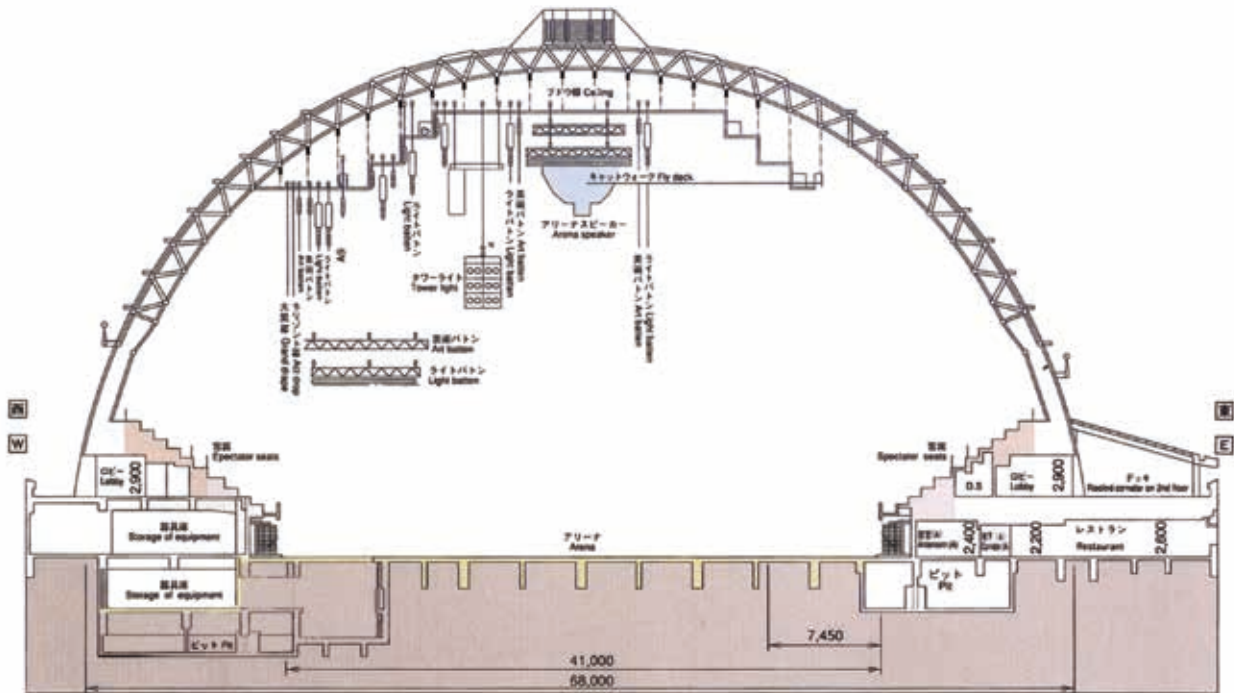

ロビー Lobby

3階ボックス席 Box-seats on 3rd floor

タラップ Gangway ladder

2階スタンド席 Spectator seats on 2nd floor

アリーナ仮設席 Temporary seats prepared vat arena

アリーナ仮設席 Temporary seats prepared vat arena

南側バトン Battens on south side

西側バトン Battens on west side

大型映像装置 Large-sized video display device

1階平面図 Ground plan of 1st Floor

1階平面図 Ground plan of 2nd Floor

断面図 Cross-sectional View

舞台設備等配置図 Arrangement of Equipment

凡例 Legend

- 仮設舞台 Temporary stage
- アリーナスピーカー Arena speaker
- ライトバトン Light batten
- タワーライト Tower light
- アートバトン Art batten
- × キャットウォーク Fly deck
- メンテ用ホイスト Hoist for maintenance work