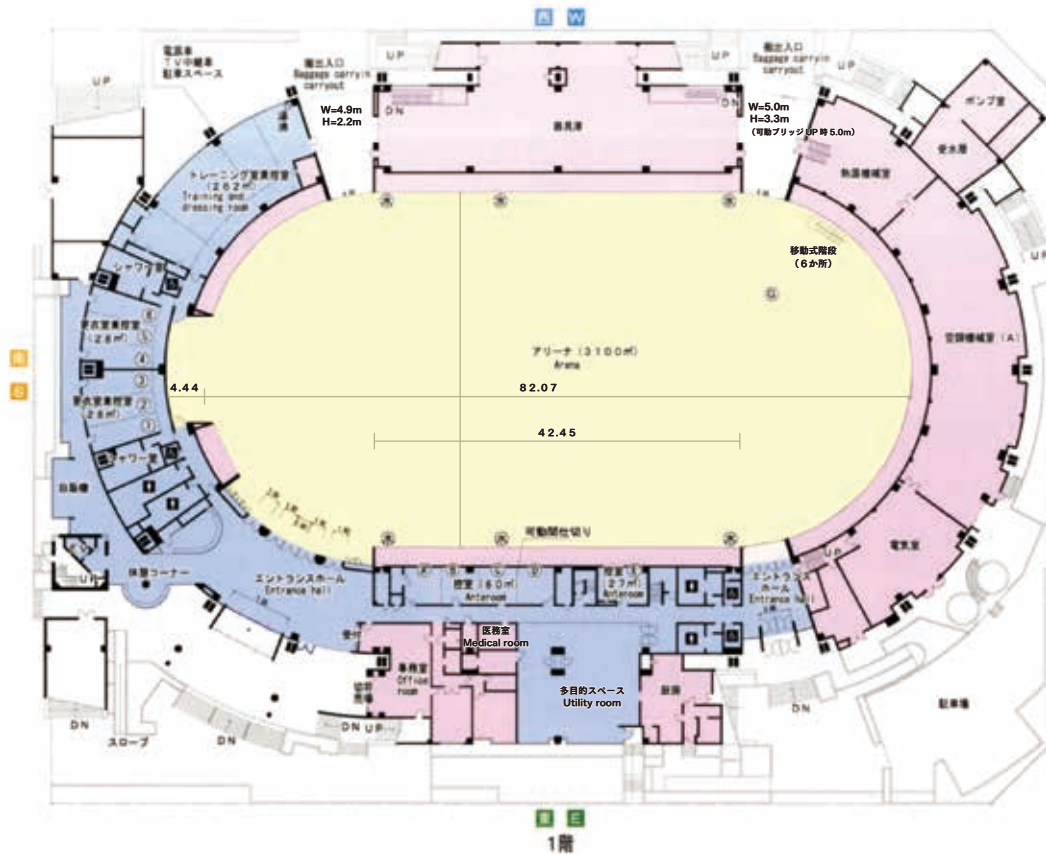

お申し込みから開催まで

施設概要

- 構造**：鉄筋コンクリート造
地下1階地上3階建
- 規模**：敷地面積 10,286㎡
建築面積 7,739㎡
延床面積 13,325㎡
- 座席数**：スタンド2階・3階 固定席 3,528席
(うちボックス席 68席)
アリーナ部 仮設席 約4,500席
※舞台の設営状況により仮設席は増減
- アリーナ**：
楕円形 横82.5m×横42.5m
天井高 最高約30m
面積 3,100㎡
床面 屋内スポーツ用長尺弾性塩ビシート (床荷重2t/㎡)
下地 コンクリート床 (床荷重2t/㎡)
- 空調設備**：観客席・アリーナ部分とも 冷暖房可 (有料)

Facilities

- Structure**：Reinforced concrete construction,3 floors above and 1 floor under ground
- Scale**：Site area 10,286㎡
Building area 7,739㎡
Total floor area 13,325㎡
- Seating**：Fixed seats on 2nd and 3rd floors 3,528 (including 68 box seats)
Temporary seats(Arena) Approx.4,500
Total seating capacity Approx.8,000
- Internal dimension (Arena)**：
Oval shape : 42.5m wide and 82.5m long
Ceiling height : Max.30m
Area : 3,100㎡
Floor surface : Sports floor for Inside Sports(load 2t/㎡), and concrete(load 2t/㎡)
- Air-conditioning**：Available for both arena and spectator seats

ロビー Lobby

3階ボックス席 Box-seats on 3rd floor

タラップ Gangway ladder

2階スタンド席 Spectator seats on 2nd floor

アリーナ仮設席 Temporary seats prepared vat arena

アリーナ仮設席 Temporary seats prepared vat arena

南側バトン Battens on south side

西側バトン Battens on west side

大型映像装置 Large-sized video display device

1階平面図 Ground plan of 1st Floor

1階平面図 Ground plan of 2nd Floor

断面図 Cross-sectional View

舞台設備等配置図 Arrangement of Equipment

凡例 Legend

- 仮設舞台 Temporary stage
- アリーナスピーカー Arena speaker
- ライトバトン Light batten
- タワーライト Tower light
- アートバトン Art batten
- × キャットウォーク Fly deck
- メンテ用ホイスト Hoist for maintenance work