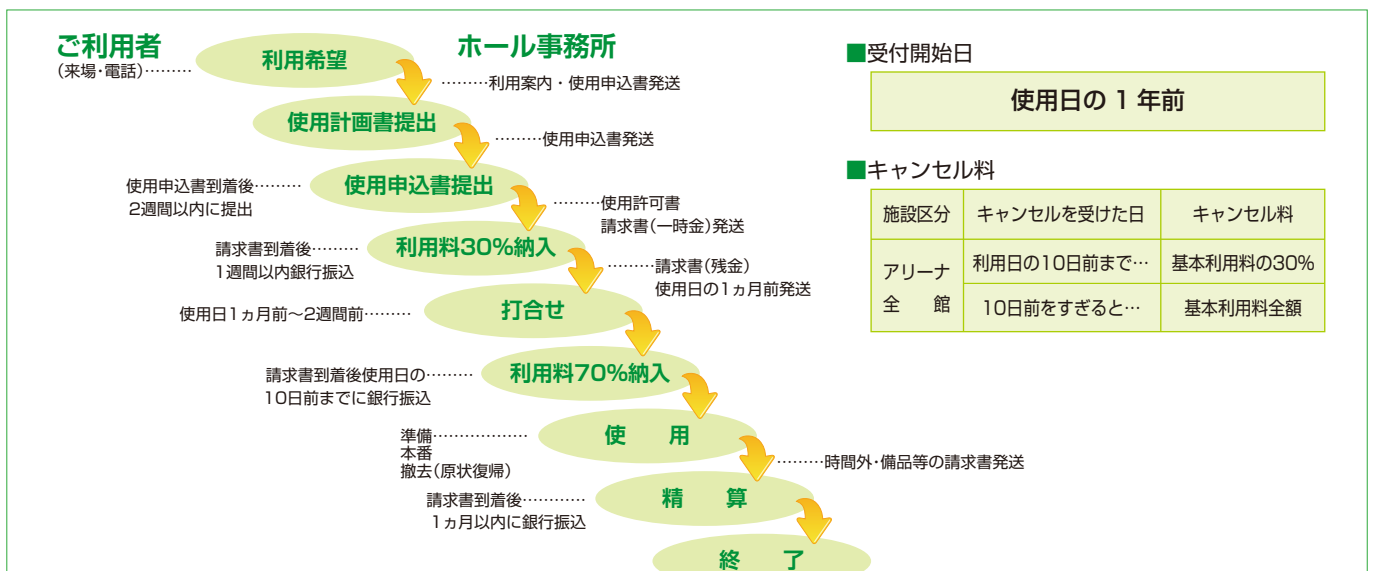

お申し込みから開催まで